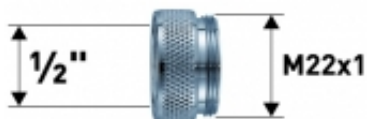

Link do produktu: <https://www.sklep.pge.com.pl/adapter-12m22x1-p-228.html>

adapter 1/2"/M22x1

Cena brutto	21,68 zł
Cena netto	17,63 zł
Dostępność	Dostępny
Czas wysyłki	3 dni
Numer katalogowy	A 1,2' / M22x1
Kod producenta	50 0920 94
Producent	NEOPERL