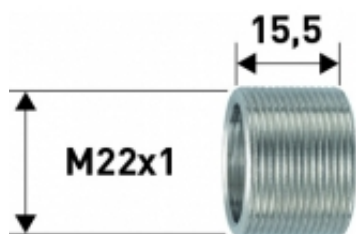

Link do produktu: <https://www.sklep.pge.com.pl/adapter-m22x1m22x1-p-169.html>

adapter M22x1/M22x1

Cena brutto	27,81 zł
Cena netto	22,61 zł
Dostępność	Dostępny
Czas wysyłki	3 dni
Numer katalogowy	A M22x1/M22x1
Kod producenta	50 0502 94
Producent	NEOPERL

Opis produktu

adapter M22x1/M22x1