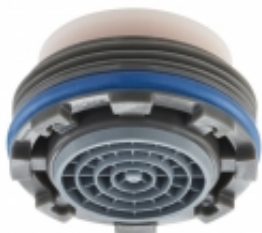

Link do produktu: <https://www.sklep.pge.com.pl/perlator-cache-jr-pca-5-lmin-m21-5x1-slc-nowosc-p-329.html>

## perlator CACHE JR PCA 5 l/min M21,5x1 SLC NOWOŚĆ!!!

Cena brutto	<b>49,82 zł</b>
Cena netto	<b>40,50 zł</b>
Dostępność	<b>Dostępny</b>
Czas wysyłki	<b>24 godziny</b>
Numer katalogowy	<b>CACHE JR PCA 5 SLC</b>
Kod producenta	<b>42 0251 90</b>
Kod EAN	<b>4005897110999</b>
Producent	<b>NEOPERL</b>

### Opis produktu

**Perlator całkowicie ukryty w wylewce baterii, idealny do kranów projektowych IKEA, KLUDI, GROHE.**