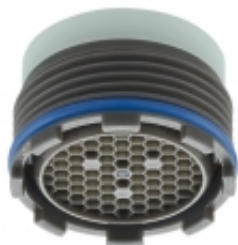

Link do produktu: <https://www.sklep.pge.com.pl/perlator-cache-tj-hc-pca-38-lmin-m18-5x1-p-345.html>

perlator CACHE TJ HC PCA 3.8 l/min M18,5x1

Cena brutto	52,31 zł
Cena netto	42,53 zł
Dostępność	Dostępny
Czas wysyłki	3 dni
Numer katalogowy	CACHE TJ PCA 5.7
Kod producenta	43 2258 90
Kod EAN	4005897106312
PKWiU	8481 90 00
Producent	NEOPERL

Opis produktu

Perlator całkowicie ukryty w wylewce baterii, idealny do kranów projektowych firm Ikea, Kludi, Grohe.

- gwint zewnętrzny: CACHE TJ M18,5x1
- wyptyw wody: napowietrzony
- wyptyw wody: 3.8 l/min
- oszczędność wody: ok. 70%
- duża oporność na osadzanie się kamienia
- doskonała jakość strumienia