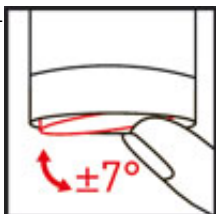

Link do produktu: <https://www.sklep.pge.com.pl/perlator-cache-tj-hc-pca-57-lmin-m18-5x1-z-regulowanym-katem-wyplywu-ssr-p-79.html>

perlator CACHE TJ HC PCA 5.7 l/min M18,5x1 z regulowanym kątem wypływu SSR

- gwint zewnętrzny: CACHE TJ M18,5x1

- wypływ wody: napowietrzony
- wypływ wody: 5,7 l/min
- regulowany kąt wypływu wody **SSR**
- oszczędność wody: 50 %
- duża oporność na osadzanie się kamienia
- doskonała jakość strumienia