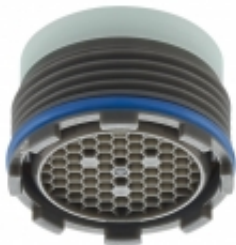

Link do produktu: <https://www.sklep.pge.com.pl/perlator-cache-tj-hc-v-full-flow-m18-5x1-p-319.html>

perlator CACHE TJ HC V FULL FLOW M18,5x1

Cena brutto	30,05 zł
Cena netto	24,43 zł
Dostępność	Dostępny
Czas wysyłki	48 godzin
Numer katalogowy	CACHE TJ HC V
Producent	NEOPERL

Opis produktu

Perlator całkowicie ukryty w wylewce baterii, idealny do kranów projektowych firm Ikea, Kludi, Grohe.

- gwint zewnętrzny: CACHE TJ M18,5x1
- wypływ wody: napowietrzony
- wypływ wody: pełen wypływ
- duża oporność na osadzanie się kamienia
- doskonała jakość strumienia