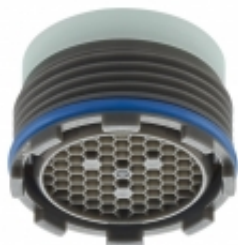

Link do produktu: <https://www.sklep.pge.com.pl/perlator-cache-tj-hc-v-full-flow-m18-5x1-p-319.html>

perlator CACHE TJ HC V FULL FLOW M18,5x1

Cena brutto	27,81 zł
Cena netto	22,61 zł
Dostępność	Dostępny
Czas wysyłki	48 godzin
Numer katalogowy	CACHE TJ HC V
Producent	NEOPERL

Opis produktu

Perlator całkowicie ukryty w wylewce baterii, idealny do kranów projektowych firm Ikea, Kludi, Grohe.

- gwint zewnętrzny: CACHE TJ M18,5x1
- wypływ wody: napowietrzony
- wypływ wody: pełen wypływ
- duża oporność na osadzanie się kamienia
- doskonała jakość strumienia