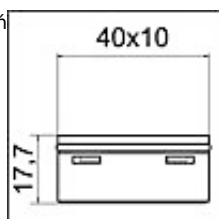

Link do produktu: <https://www.sklep.pge.com.pl/perlator-prostokatny-40x10-b-22-8-25-2-lmin-p-265.html>

perlator PROSTOKĄTNY 40x10 B 22,8 - 25,2 l/min

Cena brutto	111,44 zł
Cena netto	90,60 zł
Dostępność	Na zamówienie
Czas wysyłki	3 dni
Numer katalogowy	PROST. 40x10 B
Kod producenta	02 3260 90
Kod EAN	4005897098280
Producent	NEOPERL

- doskonała jakość strumienia
- wypływ wody : napowietrzony
- wypływ wody : **B 22,8-25,2 l/min**
- najwyższa jakość produktu
- rozmiar **XL** : 40x10 mm

Aby uzyskać optymalne natężenie przepływu dla danego zastosowania, należy stosować prostokątne aeratory w połączeniu z regulatorem przepływu.