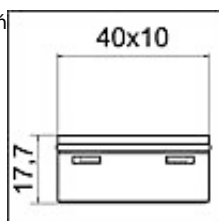

- doskonała jakość strumienia
- wypływ wody : napowietrzony
- wypływ wody : **C 27-30 l/min**
- najwyższa jakość produktu
- rozmiar **XL** : 40x10 mm

Aby uzyskać optymalne natężenie przepływu dla danego zastosowania, należy stosować prostokątne aeratory w połączeniu z regulatorem przepływu.