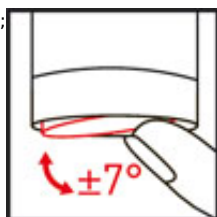

- gwint zewnętrzny: M24x1;

- wypływ wody: napowietrzony;
- wypływ wody: 8 l/min
- oszczędność wody 20%
- regulowany kąt wypływu wody **SSR**
- duża oporność na osadzanie się kamienia
- doskonała jakość strumienia