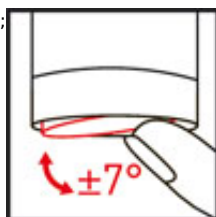

### Opis produktu

Główną cechą perlatora Slim Air jest niezwykle niska wysokość w połączeniu z doskonałą jakością strumienia napowietrzonego. Perlator SLIM Air jest 100% kompatybilny z istniejącymi gwintami kranowymi rozmiaru M24x1. Każdy perlator M24x1 w baterii można łatwo wymienić na SLIM Air, bez konieczności montowania mosiężnej obudowy.

- gwint zewnętrzny: M24x1;

- wypływ wody: napowietrzony;
- wypływ wody: 8 l/min
- oszczędność wody 20%
- regulowany kąt wypływu wody **SSR**
- duża oporność na osadzanie się kamienia
- doskonała jakość strumienia