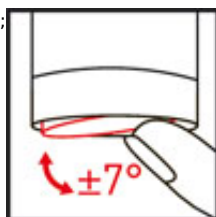

Link do produktu: <https://www.sklep.pge.com.pl/perlator-slim-lam-slc-5-7-lmin-m24x1-z-regulowanym-katem-wyplywu-ssr-p-300.html>

perlator SLIM LAM SLC 5,7 l/min M24x1 z regulowanym kątem wypływu SSR

Cena brutto	66,00 zł
Cena netto	53,66 zł
Dostępność	Dostępny
Czas wysyłki	48 godzin
Numer katalogowy	SLIM AIR SLC 5,7 M24x1 SSR
Kod producenta	40825690
Producent	NEOPERL

Opis produktu

Główną cechą perlatora Slim Air jest niezwykle niska wysokość w połączeniu z doskonałą jakością strumienia napowietrzonego. Perlator SLIM LAM jest 100% kompatybilny z istniejącymi gwintami kranowymi rozmiaru M24x1. Każdy perlator M24x1 w baterii można łatwo wymienić na SLIM, bez konieczności montowania mosiężnej obudowy.

- gwint zewnętrzny: M24x1;

- wypływ wody: laminarny (nienapowietrzony);
- wypływ wody: 5,7 l/min
- oszczędność wody : 50%
- regulowany kąt wypływu wody **SSR**
- system łatwego usuwania osadu **SLC**

- duża oporność na osadzanie się kamienia
- doskonała jakość strumienia