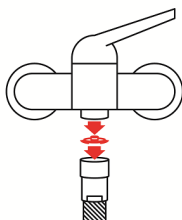

Link do produktu: <https://www.sklep.pge.com.pl/regulator-prysznicowy-dw-4-lmin-p-323.html>

regulator prysznicowy DW 4 l/min

Cena brutto	20,50 zł
Cena netto	16,67 zł
Dostępność	Dostępny
Czas wysyłki	48 godzin
Numer katalogowy	R DW 4 l/min
Kod producenta	02 6292 94
Kod EAN	8715723000115
Producent	NEOPERL

Opis produktu

Regulator prysznicowy DW

Reduktor instaluje się pomiędzy baterią a wężem prysznicza

- rozmiar: 1/2"
- wypływ wody: 4 l/min

Regulator przepływu składa się z korpusu i dynamicznego o-ringa który reaguje na zmiany ciśnienia i dostosowuje swój kształt zamykając lub otwierając przepływ przez szczelinę. Dzięki temu przepływ pozostaje prawie stały. Im jest wyższe ciśnienie, tym bardziej o-ring zostaje spłaszczony, a szczelina mniejsza. Przy spadku ciśnienia pierścień powraca do swojego kształtu, powiększając szczelinę. **Dzięki utrzymaniu stałej wartości przepływu wody, zyskujemy oszczędność wody nawet do 70%.**