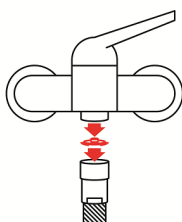

Link do produktu: <https://www.sklep.pge.com.pl/regulator-prysznicowy-dw-5-lmin-p-322.html>

regulator prysznicowy DW 5 l/min

Cena brutto	20,50 zł
Cena netto	16,67 zł
Dostępność	Dostępny
Czas wysyłki	48 godzin
Numer katalogowy	R DW 5l/min
Kod producenta	02 6294 94
Kod EAN	4005897215502
Producent	NEOPERL

Opis produktu

Regulator prysznicowy DW

Reduktor instaluje się pomiędzy baterią a wężem prysznicza

- rozmiar: 1/2"
- wypływ wody: 5 l/min

Regulator przepływu składa się z korpusu i dynamicznego o-ringa który reaguje na zmiany ciśnienia i dostosowuje swój kształt zamykając lub otwierając przepływ przez szczelinę. Dzięki temu przepływ pozostaje prawie stały. Im jest wyższe ciśnienie, tym bardziej o-ring zostaje spłaszczony, a szczelina mniejsza. Przy spadku ciśnienia pierścień powraca do swojego kształtu, powiększając szczelinę. **Dzięki utrzymaniu stałej wartości przepływu wody, zyskujemy oszczędność wody nawet do 50%.**