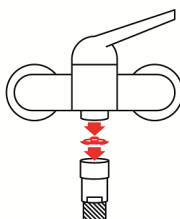

#### Regulator prysznicowy DW

Reduktor instaluje się pomiędzy baterią a węzłem prysznica

- rozmiar: 1/2"
- wypływ wody: 7 l/min

Regulator przepływu składa się z korpusu i dynamicznego o-ringa który reaguje na zmiany ciśnienia i dostosowuje swój kształt zamykając lub otwierając przepływ przez szczelinę. Dzięki temu przepływ pozostaje prawie stały. Im jest wyższe ciśnienie, tym bardziej o-ring zostaje spłaszczony, a szczelina mniejsza. Przy spadku ciśnienia pierścień powraca do swojego kształtu, powiększając szczelinę. **Dzięki utrzymaniu stałej wartości przepływu wody, zyskujemy oszczędność wody nawet do 50%.**