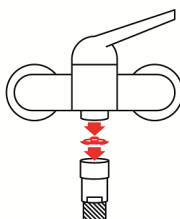

#### Regulator prysznicowy DW

Reduktor instaluje się pomiędzy baterią a węzłem prysznica

- rozmiar: 1/2"
- wypływ wody: 8 l/min

Regulator przepływu składa się z korpusu i dynamicznego o-ringa który reaguje na zmiany ciśnienia i dostosowuje swój kształt zamykając lub otwierając przepływ przez szczelinę. Dzięki temu przepływ pozostaje prawie stały. Im jest wyższe ciśnienie, tym bardziej o-ring zostaje spłaszczony, a szczelina mniejsza. Przy spadku ciśnienia pierścień powraca do swojego kształtu, powiększając szczelinę. **Dzięki utrzymaniu stałej wartości przepływu wody, zyskujemy oszczędność wody nawet do 50%.**