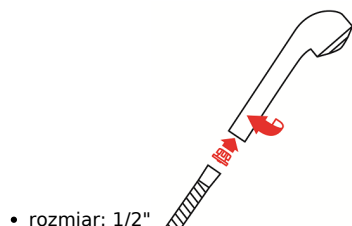

Link do produktu: <https://www.sklep.pge.com.pl/regulator-prysznicowy-pcw-02-10-lmin-p-303.html>

regulator prysznicowy PCW 02 10 l/min

Cena brutto	17,00 zł
Cena netto	13,82 zł
Dostępność	Dostępny
Czas wysyłki	24 godziny
Numer katalogowy	R PCW 02 10l/min
Kod producenta	58 9092 10
Producent	NEOPERL

Opis produktu

Regulator prysznicowy PCW-02

- rozmiar: 1/2"
- wypływ wody: 10 l/min
- kolor: niebieski

Regulator przepływu składa się z korpusu i dynamicznego o-ringa który reaguje na zmiany ciśnienia i dostosowuje swój kształt zamykając lub otwierając przepływ przez szczelinę. Dzięki temu przepływ pozostaje prawie stały. Im jest wyższe ciśnienie, tym bardziej o-ring zostaje spłaszczony, a szczelina mniejsza. Przy spadku ciśnienia pierścień powraca do swojego kształtu, powiększając szczelinę. **Dzięki utrzymaniu stałej wartości przepływu wody, zyskujemy oszczędność wody nawet do 50%.**