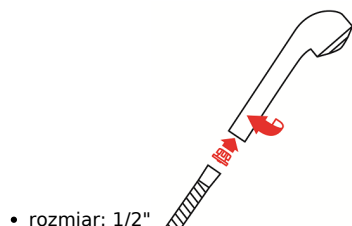

Link do produktu: <https://www.sklep.pge.com.pl/regulator-prysznicowy-pcw-02-7-lmin-p-297.html>

regulator prysznicowy PCW 02 7 l/min

Cena brutto	17,00 zł
Cena netto	13,82 zł
Dostępność	Dostępny
Czas wysyłki	48 godzin
Numer katalogowy	R PCW 02 7l/min
Kod producenta	58 9089 10
Producent	NEOPERL

Opis produktu

Regulator prysznicowy PCW-02

- rozmiar: 1/2"
- wypływ wody: 7 l/min
- kolor: zielony

Regulator przepływu składa się z korpusu i dynamicznego o-ringa który reaguje na zmiany ciśnienia i dostosowuje swój kształt zamykając lub otwierając przepływ przez szczelinę. Dzięki temu przepływ pozostaje prawie stały. Im jest wyższe ciśnienie, tym bardziej o-ring zostaje spłaszczony, a szczelina mniejsza. Przy spadku ciśnienia pierścień powraca do swojego kształtu, powiększając szczelinę. **Dzięki utrzymaniu stałej wartości przepływu wody, zyskujemy oszczędność wody nawet do 50%.**