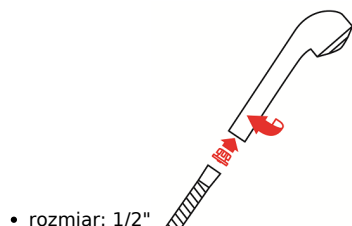

#### Regulator prysznicowy PCW-02

- rozmiar: 1/2"
- wypływ wody: 8 l/min
- kolor: biały

Regulator przepływu składa się z korpusu i dynamicznego o-ringa który reaguje na zmiany ciśnienia i dostosowuje swój kształt zamykając lub otwierając przepływ przez szczelinę. Dzięki temu przepływ pozostaje prawie stały. Im jest wyższe ciśnienie, tym bardziej o-ring zostaje spłaszczony, a szczelina mniejsza. Przy spadku ciśnienia pierścień powraca do swojego kształtu, powiększając szczelinę. **Dzięki utrzymaniu stałej wartości przepływu wody, zyskujemy oszczędność wody nawet do 50%.**