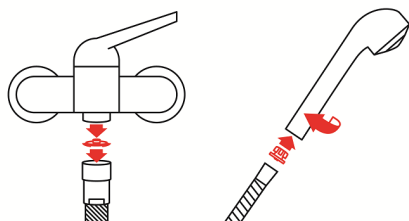

Link do produktu: <https://www.sklep.pge.com.pl/regulator-prysznicowy-pcw-10-lmin-p-160.html>

regulator prysznicowy PCW 10 l/min

Cena brutto	15,00 zł
Cena netto	12,20 zł
Dostępność	Dostępny
Czas wysyłki	3 dni
Numer katalogowy	R PCW 10l/min
Kod producenta	58 8640 12
Producent	NEOPERL

Opis produktu

Regulator prysznicowy PCW-01

- rozmiar: 1/2"
- wypływ wody: 10 l/min
- kolor: niebieski

Regulator przepływu składa się z korpusu i dynamicznego o-ringa który reaguje na zmiany ciśnienia i dostosowuje swój kształt zamykając lub otwierając przepływ przez szczelinę. Dzięki temu przepływ pozostaje prawie stały. Im jest wyższe ciśnienie, tym bardziej o-ring zostaje spłaszczony, a szczelina mniejsza. Przy spadku ciśnienia pierścień powraca do swojego kształtu, powiększając szczelinę. **Dzięki utrzymaniu stałej wartości przepływu wody, zyskujemy oszczędność wody nawet do 50%.**