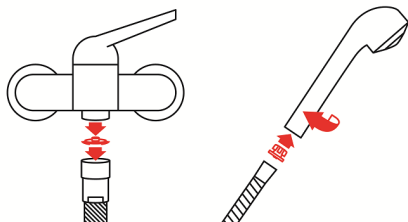

#### Regulator prysznicowy PCW-01

- rozmiar: 1/2"
- wypływ wody: 12 l/min
- kolor: czerwony

Regulator przepływu składa się z korpusu i dynamicznego o-ringa który reaguje na zmiany ciśnienia i dostosowuje swój kształt zamykając lub otwierając przepływ przez szczelinę. Dzięki temu przepływ pozostaje prawie stały. Im jest wyższe ciśnienie, tym bardziej o-ring zostaje spłaszczony, a szczelina mniejsza. Przy spadku ciśnienia pierścień powraca do swojego kształtu, powiększając szczelinę. **Dzięki utrzymaniu stałej wartości przepływu wody, zyskujemy oszczędność wody nawet do 50%.**