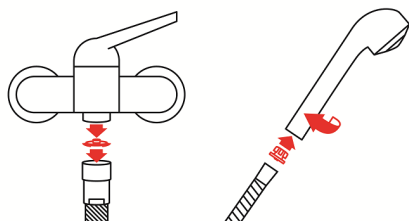

Link do produktu: <https://www.sklep.pge.com.pl/regulator-prysznicowy-pcw-5-lmin-p-39.html>

regulator prysznicowy PCW 5 l/min

Cena brutto	15,00 zł
Cena netto	12,20 zł
Dostępność	Dostępny
Czas wysyłki	48 godzin
Numer katalogowy	R PCW 5l/min
Kod producenta	58 8635 12
Producent	NEOPERL

Opis produktu

Regulator prysznicowy PCW-01

- rozmiar: 1/2"
- wypływ wody: 5 l/min
- kolor: żółty

Regulator przepływu składa się z korpusu i dynamicznego o-ringa który reaguje na zmiany ciśnienia i dostosowuje swój kształt zamykając lub otwierając przepływ przez szczelinę. Dzięki temu przepływ pozostaje prawie stały. Im jest wyższe ciśnienie, tym bardziej o-ring zostaje spłaszczony, a szczelina mniejsza. Przy spadku ciśnienia pierścień powraca do swojego kształtu, powiększając szczelinę. **Dzięki utrzymaniu stałej wartości przepływu wody, zyskujemy oszczędność wody nawet do 50%.**