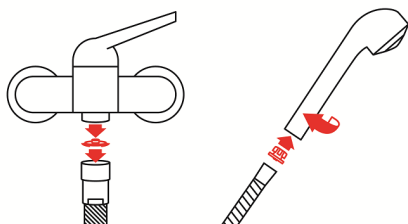

Link do produktu: <https://www.sklep.pge.com.pl/regulator-prysznicowy-pcw-6-lmin-p-156.html>

#### Regulator prysznicowy PCW-01

- rozmiar: 1/2"
- wypływ wody: 6 l/min
- kolor: czarny

Regulator przepływu składa się z korpusu i dynamicznego o-ringa który reaguje na zmiany ciśnienia i dostosowuje swój kształt zamykając lub otwierając przepływ przez szczelinę. Dzięki temu przepływ pozostaje prawie stały. Im jest wyższe ciśnienie, tym bardziej o-ring zostaje spłaszczony, a szczelina mniejsza. Przy spadku ciśnienia pierścień powraca do swojego kształtu, powiększając szczelinę. **Dzięki utrzymaniu stałej wartości przepływu wody, zyskujemy oszczędność wody nawet do 50%.**