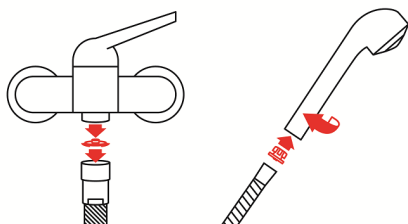

Link do produktu: <https://www.sklep.pge.com.pl/regulator-prysznicowy-pcw-7-lmin-p-157.html>

regulator prysznicowy PCW 7 l/min

| | |
|------------------|----------------------|
| Cena brutto | 15,00 zł |
| Cena netto | 12,20 zł |
| Dostępność | Dostępny |
| Czas wysyłki | 3 dni |
| Numer katalogowy | R PCW 7 l/min |
| Kod producenta | 58 8637 12 |
| Producent | NEOPERL |

Opis produktu

Regulator prysznicowy PCW-01

- rozmiar: 1/2"
- wypływ wody: 7 l/min
- kolor: zielony

Regulator przepływu składa się z korpusu i dynamicznego o-ringa który reaguje na zmiany ciśnienia i dostosowuje swój kształt zamykając lub otwierając przepływ przez szczelinę. Dzięki temu przepływ pozostaje prawie stały. Im jest wyższe ciśnienie, tym bardziej o-ring zostaje spłaszczony, a szczelina mniejsza. Przy spadku ciśnienia pierścień powraca do swojego kształtu, powiększając szczelinę. **Dzięki utrzymaniu stałej wartości przepływu wody, zyskujemy oszczędność wody nawet do 50%.**