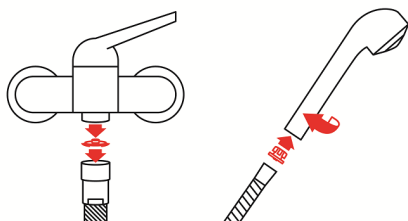

Link do produktu: <https://www.sklep.pge.com.pl/regulator-prysznicowy-pcw-8-lmin-p-158.html>

regulator prysznicowy PCW 8 l/min

Cena brutto	15,00 zł
Cena netto	12,20 zł
Dostępność	Dostępny
Czas wysyłki	3 dni
Numer katalogowy	R PCW 8l/min
Kod producenta	58 8638 12
Producent	NEOPERL

Opis produktu

Regulator prysznicowy PCW-01

- rozmiar: 1/2"
- wypływ wody: 8 l/min
- kolor: biały

Regulator przepływu składa się z korpusu i dynamicznego o-ringa który reaguje na zmiany ciśnienia i dostosowuje swój kształt zamykając lub otwierając przepływ przez szczelinę. Dzięki temu przepływ pozostaje prawie stały. Im jest wyższe ciśnienie, tym bardziej o-ring zostaje spłaszczony, a szczelina mniejsza. Przy spadku ciśnienia pierścień powraca do swojego kształtu, powiększając szczelinę. **Dzięki utrzymaniu stałej wartości przepływu wody, zyskujemy oszczędność wody nawet do 50%.**